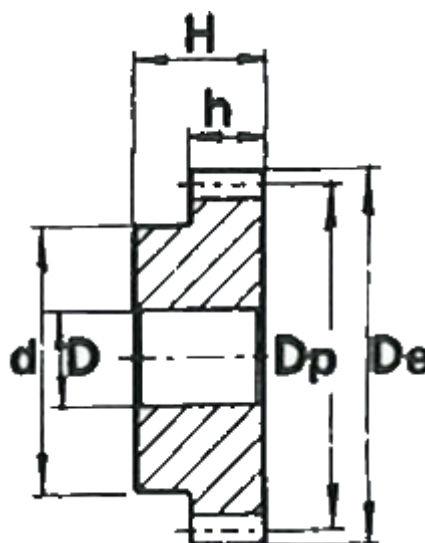

Varenummer: 616501020015  
Beskrivelse: Cylindrisk tandhjul med nav  
15 tdr. Modul 2

## Mål

Antal tænder = 15  
d = 22  
D = 10  
De = 34  
Deling (Pitch) = 6.2832  
Dp = 30  
H = 35  
h = 20

Modul = 2